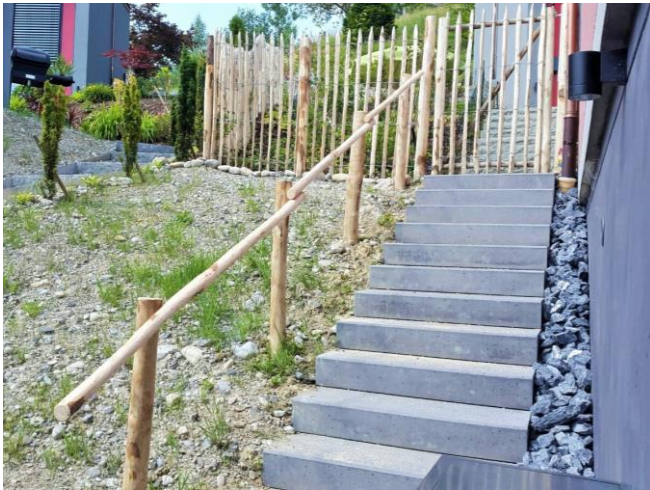

### Wege sichern und begrenzen

Ob für Wanderweg oder Biketrail: Kastanienpfosten und Halblatten in individuellen Längen und Dimensionen bilden eine sichere und robuste Absperrung. Das Holz braucht keine Behandlung und ist später auch kein Sondermüll!

### Individueller Sichtschutz

Wir bieten mehrere Sichtschutz-Systeme an. Ob als Palisaden, mit Rundholz oder Staketen kombiniert mit Stahlprofilen oder Kastanienbrettern lassen sich natürliche Sichtschutzelemente gestalten.