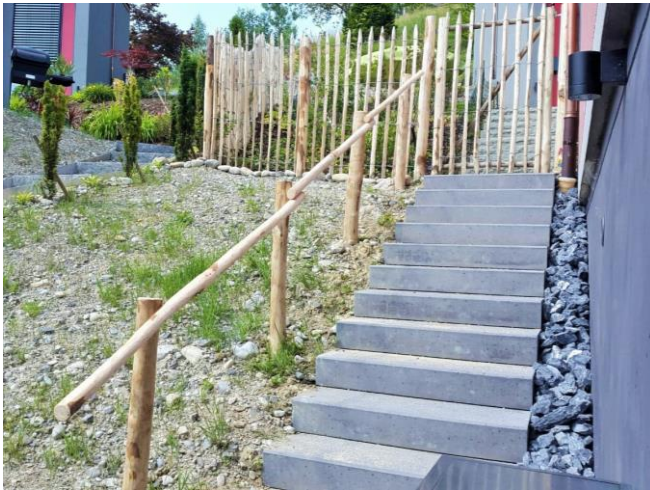

Einsatzgebiete

Tiere sicher einzäunen

Gestalten Sie die Umgebung Ihrer Tiere so natürlich wie möglich. Ob für Geflügel, Hunde oder Ziegen - eine stabile Umzäunung ist unerlässlich. Wir bieten den Kastanienholz-Staketenzaun in diversen Abmessungen und Höhen an, um Ihre Tiere fachgerecht einzuzäunen. Mit unseren Lattenzäunen für Grosstiere können auch Pferde oder Rinder optimal mit Kastanienholz eingezäunt werden.

Individueller Sichtschutz

Wir bieten mehrere Sichtschutz-Systeme an. Ob als Palisaden, mit Rundholz oder Staketen kombiniert mit Stahlprofilen oder Kastanienbrettern lassen sich natürliche Sichtschutzelemente gestalten.